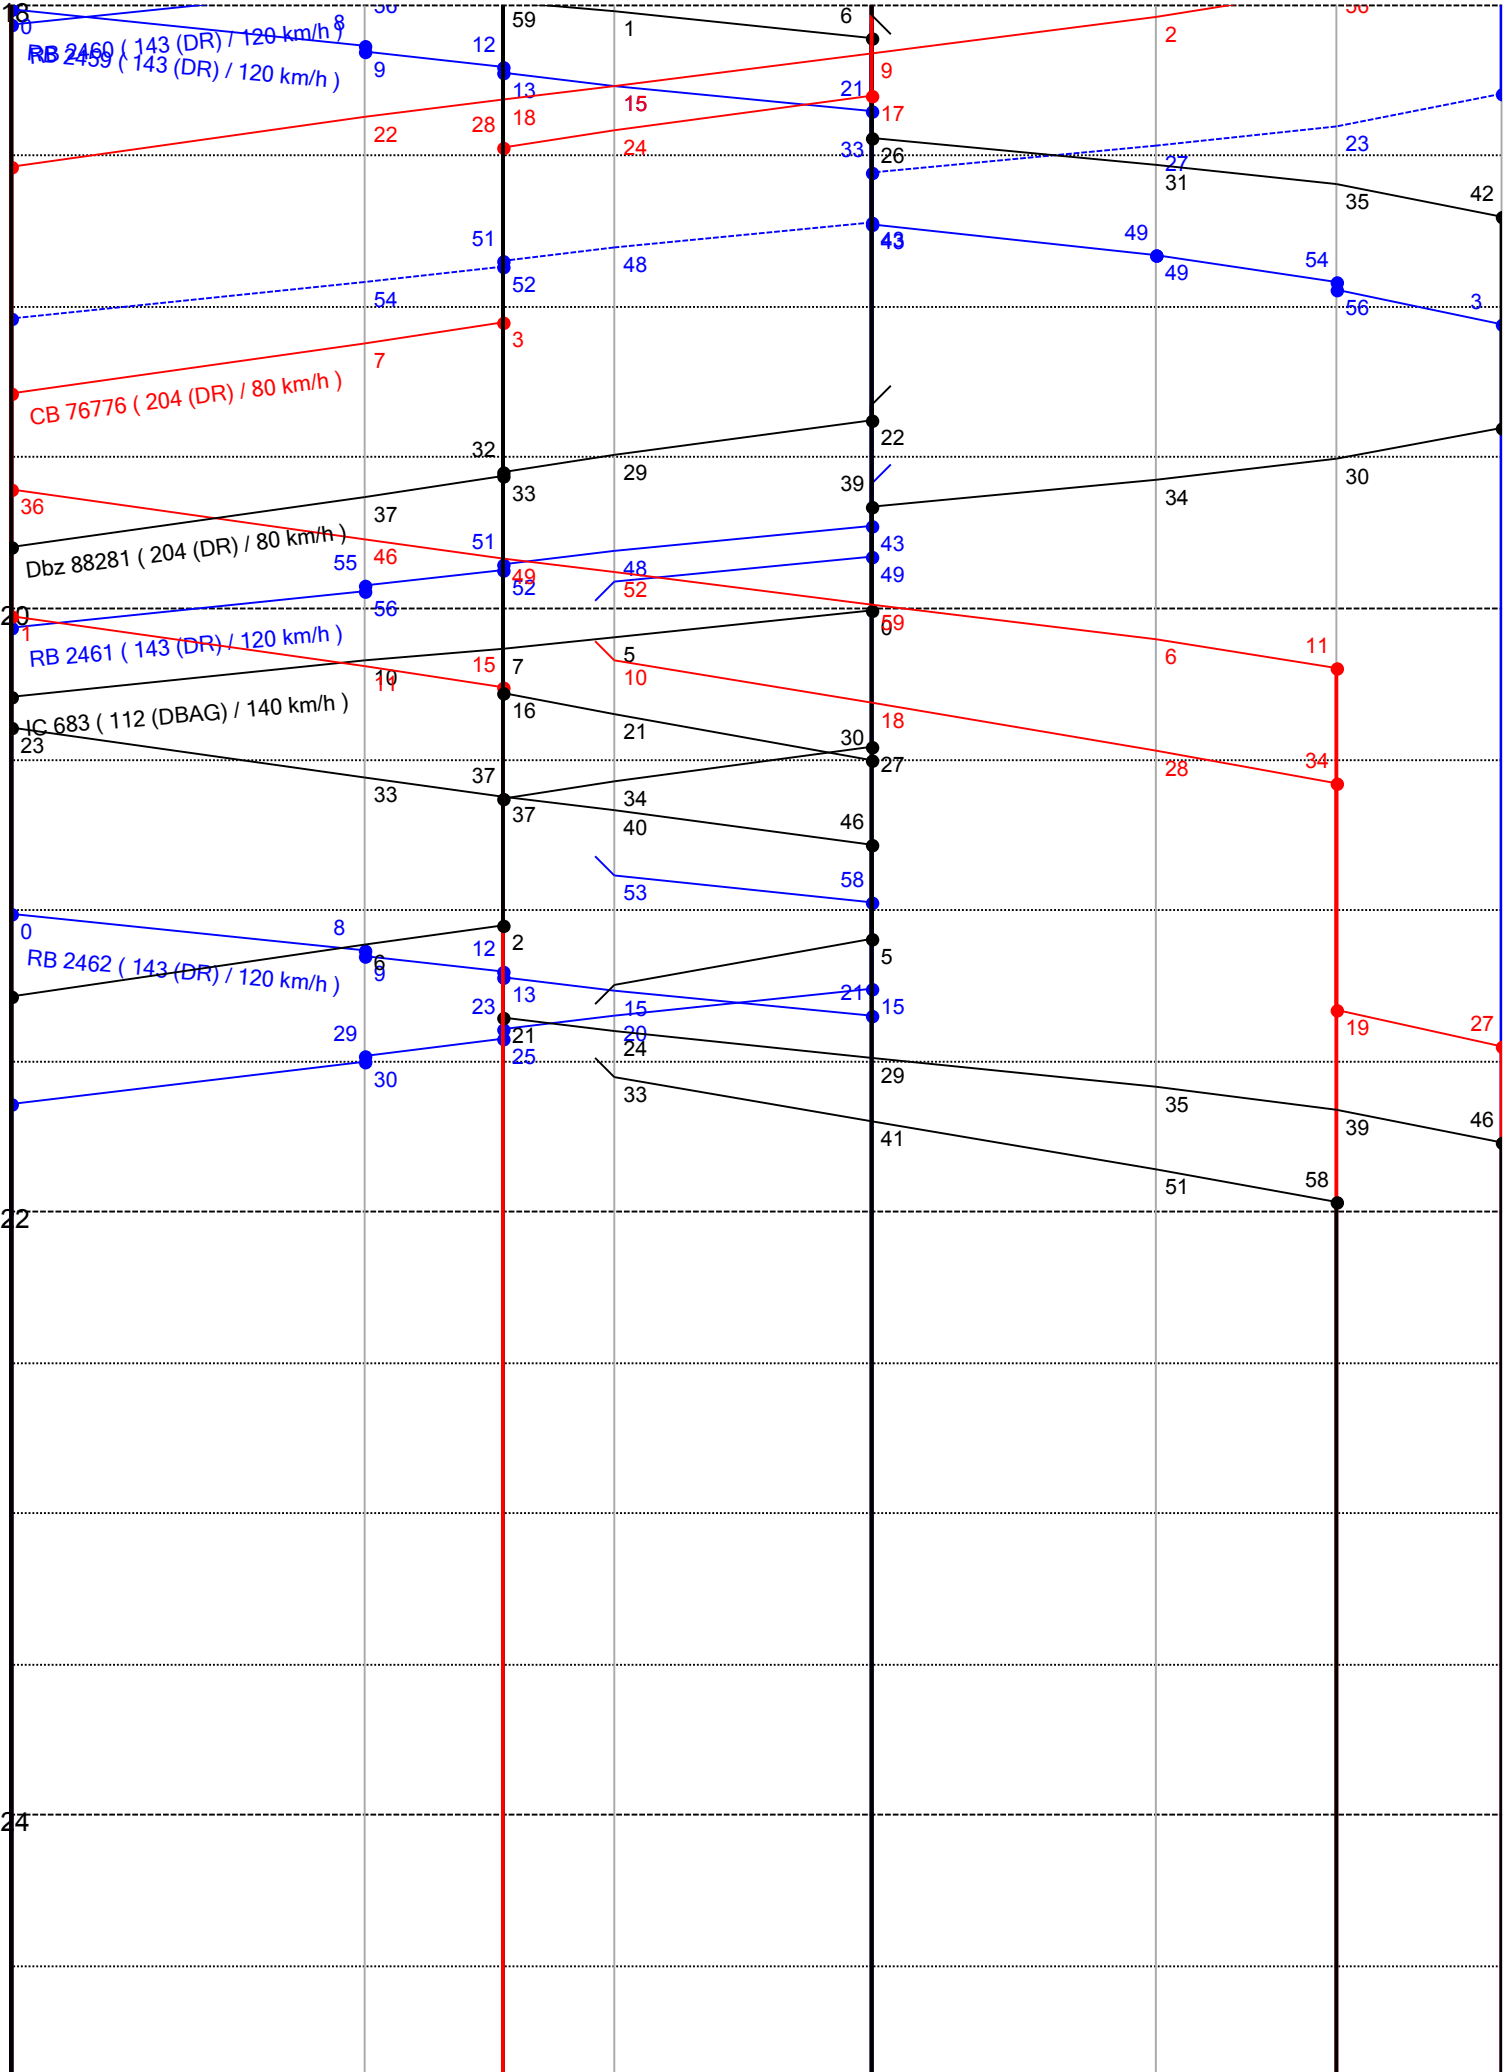

WEB POEH FIH OKW KIZ MI HMØDJ

RB 2460 (143 (DR) / 120 km/h)
RB 2459 (143 (DR) / 120 km/h)

CB 76776 (204 (DR) / 80 km/h)

DBz 88281 (204 (DR) / 80 km/h)

RB 2461 (143 (DR) / 120 km/h)

IC 683 (112 (DBAG) / 140 km/h)

RB 2462 (143 (DR) / 120 km/h)

22

24