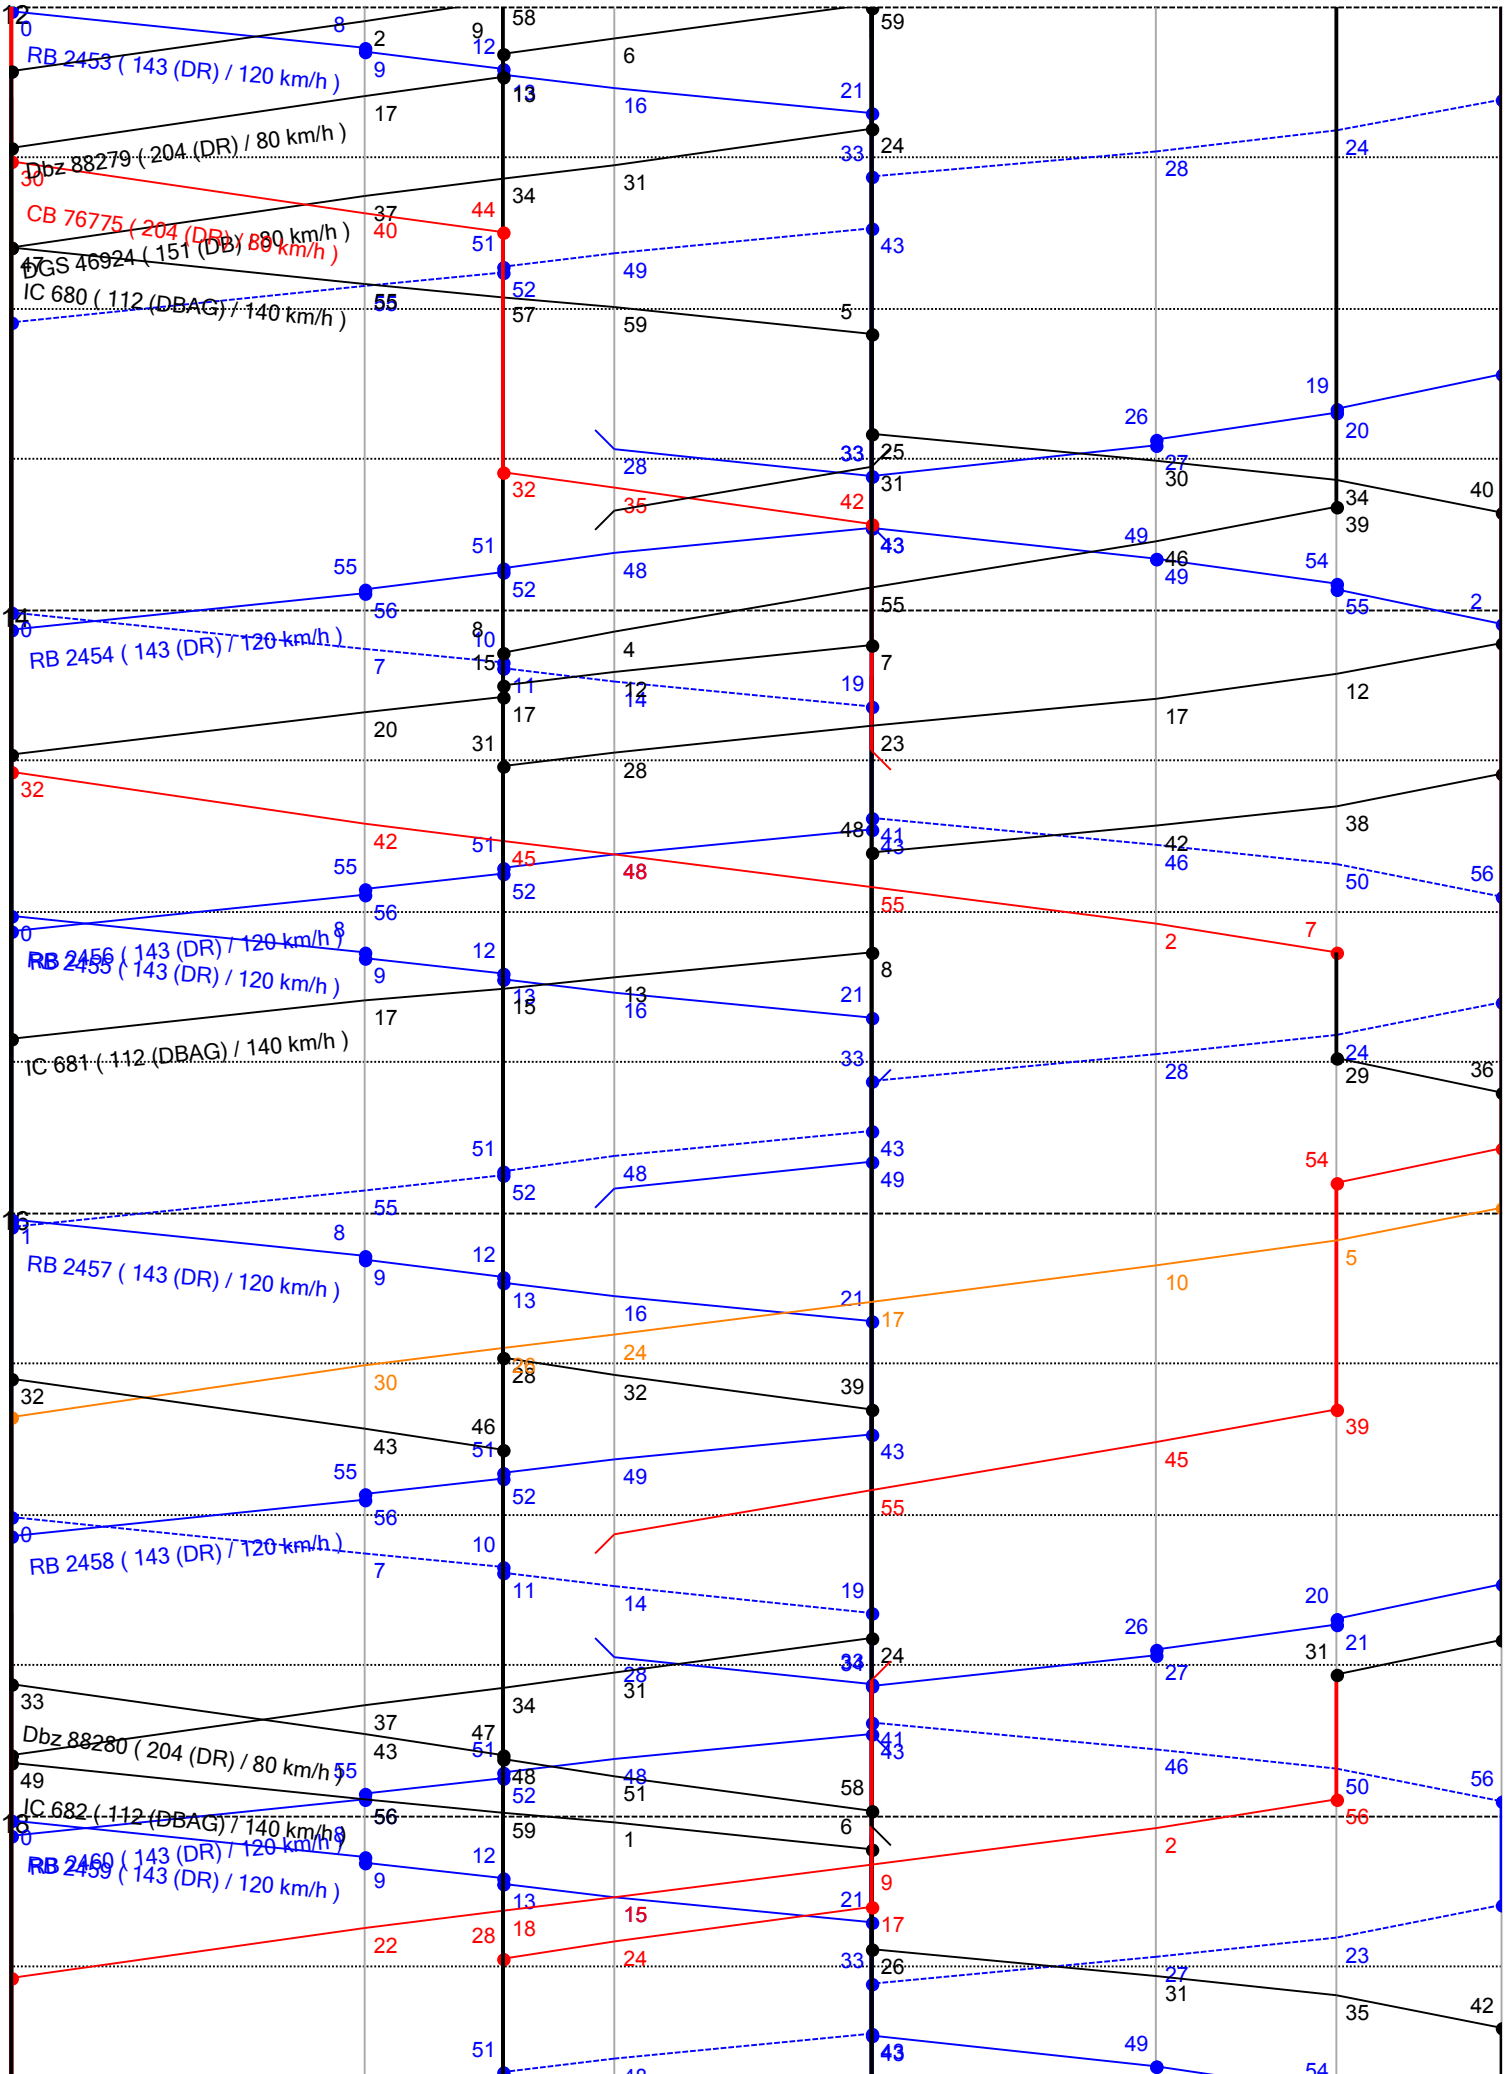

WEB POEH FIH OKW KIZ MI HMØDJ

RB 2460 (143 (DR) / 120 km/h)
RB 2459 (143 (DR) / 120 km/h)

CB 76776 (204 (DR) / 80 km/h)

DBz 88281 (204 (DR) / 80 km/h)

RB 2461 (143 (DR) / 120 km/h)

IC 683 (112 (DBAG) / 140 km/h)

RB 2462 (143 (DR) / 120 km/h)

22

24