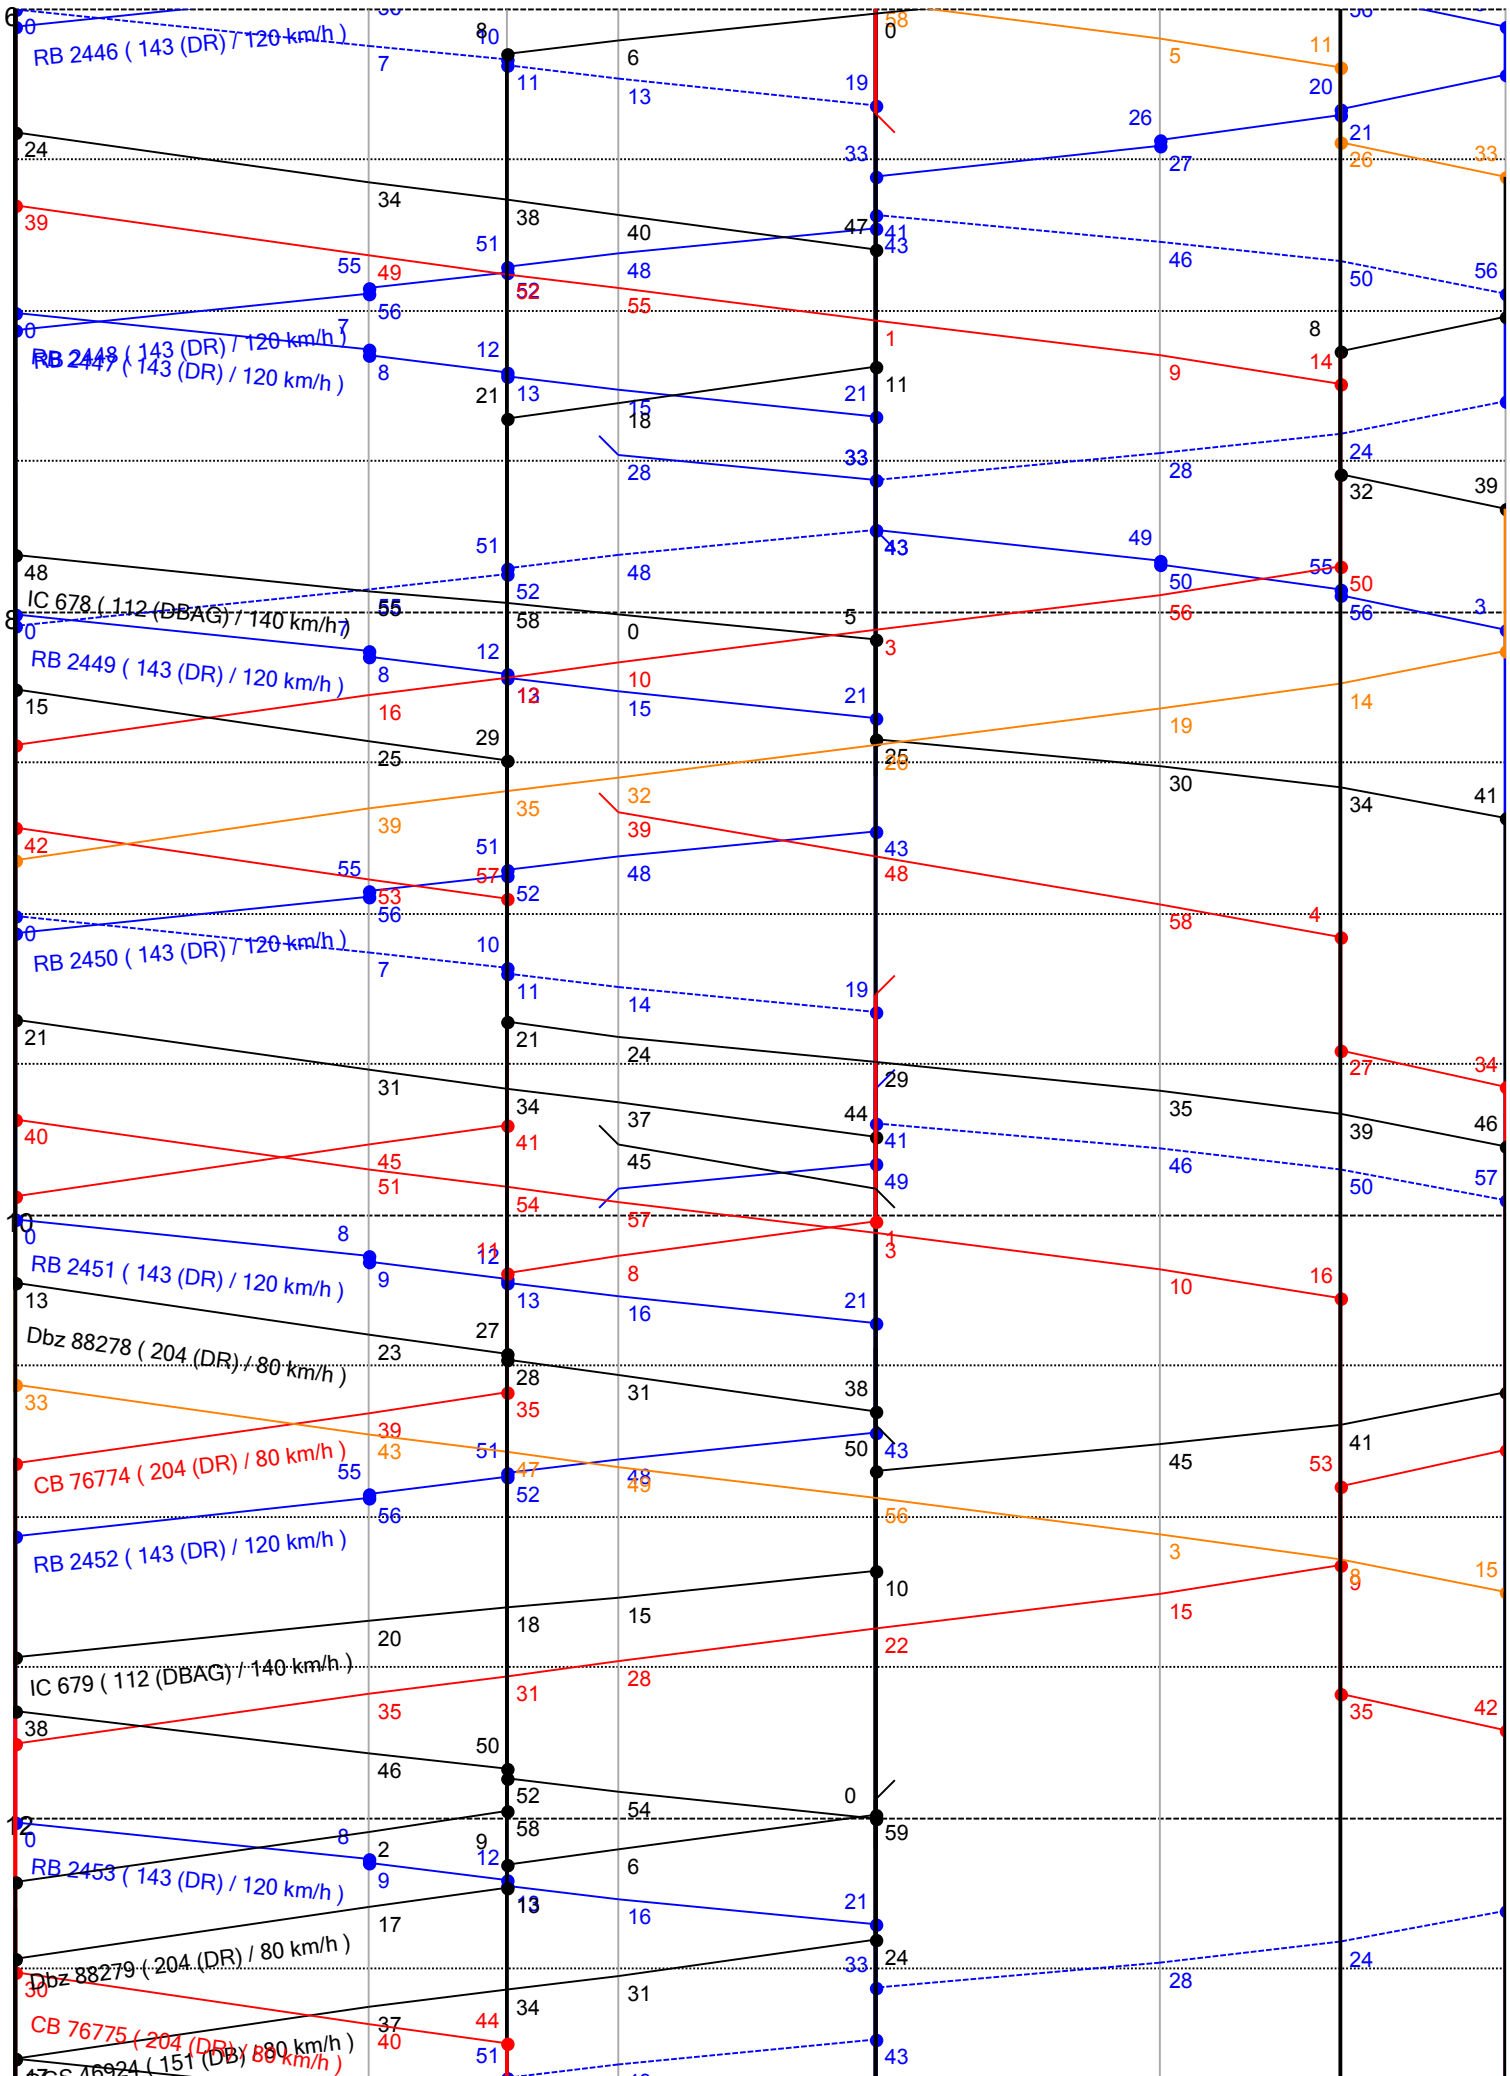

WEB POEH FIH OKW KIZ MI HMØDJ

RB 2460 (143 (DR) / 120 km/h)
RB 2459 (143 (DR) / 120 km/h)

CB 76776 (204 (DR) / 80 km/h)

DBz 88281 (204 (DR) / 80 km/h)

RB 2461 (143 (DR) / 120 km/h)

IC 683 (112 (DBAG) / 140 km/h)

RB 2462 (143 (DR) / 120 km/h)

22

24